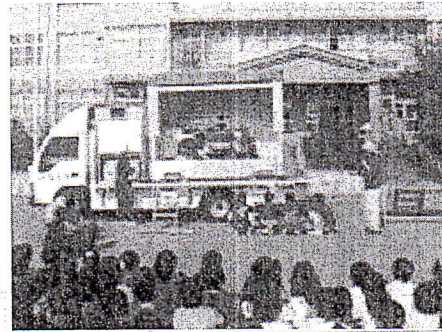

地震の“体験学習”ができる起震車 来年度予算で追加購入へ

先日開かれた南海地震対策学習センターが、来年度予算の特別委員会、来年度予算の概算要求の概要が報告され、起震車の追加配備に向けた取り組みがなされていることが明らかになりました。

起震車については、「防災

学習センターがない本県では、せめて起震車の追加配備と津波体験車の新配備をすべき」と利用者が現地まで運搬して行かなくてはならず、事故もおき、利用日数も限られる」と、この間、県への予算要望や県議会でも、配備と合わせて人員配置も行うよう強く求めてきました。

今回示された概算要求では、起震車の追加配備とともに、車庫の運転手も県の責任で配置することになっています。しかし、津波体験車は含まれていません。

3月/日から始まる予定の県議会では提案を以て議論されたい。

追加配備によって起震車は2台になります。各学校や施設、自主防災組織での積極的な活用が期待されています。

想像以上の揺れの強さと長さで体験することで防災意識が高まり、住宅や事業所での耐震化が促進されるよう、各制度の充実も必要です。